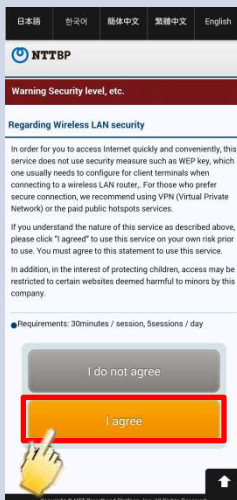

⑧「同意する」をタップ

⑨接続完了！

NAMBA_Walk_Free_Wi-Fi 接続ガイド (iOS)

①Wi-FiをONにし、
ネットワーク 一覧選択画面から
「NAMBA_Walk_Free_Wi-Fi」
をタップ

②「ブラウザ」アプリをタップし、
ブラウザを更新

③「インターネットに接続する」を
タップ

※初期登録済みの方は、⑧へ

④「利用登録」をタップ

⑤「同意する」をタップ

⑥メールアドレスを入力し、
「確認」をタップ

⑦メールアドレスを確認し、
「登録」をタップ

⑧「同意する」をタップ

⑨接続完了！

How to connect NAMBA_Walk_Free_Wi-Fi (Android)

① Tap "settings" on your Wi-Fi enabled device.
Slide the Wi-Fi to "ON" on your device, and select "NAMBA_Walk_Free_Wi-Fi".

② Tap your "Internet browser" app, and tap "update" at browser.

③ Tap your language and "Access the internet here."

④ Tap "Register now".

⑤ Read the ARTICLES and select "I agree".

⑥ Enter your e-mail address and tap "Confirm".

⑦ Check your e-mail address and tap "Register".

⑧ Please confirm about security level and tap "I agree".

⑨ Already connected to the Internet.

How to connect NAMBA_Walk_Free_Wi-Fi (iOS)

① Tap "settings" on your Wi-Fi enabled device.
Slide the Wi-Fi to "ON" on your device, and select "NAMBA_Walk_Free_Wi-Fi".