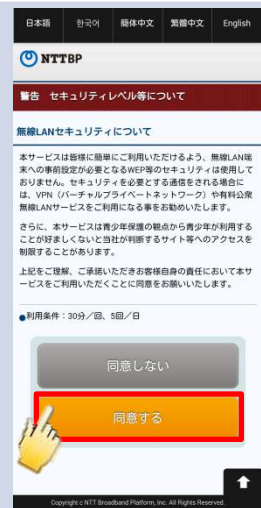

NAMBA_Walk_Free_Wi-Fi 接続ガイド (Android)

①Wi-FiをONにし、
ネットワーク一覧選択画面から
「NAMBA_Walk_Free_Wi-Fi」
をタップ

②「ブラウザ」アプリをタップし、
ブラウザを更新

③「インターネットに接続する」を
タップ
※初期登録済みの方は、⑧へ

④「利用登録」をタップ

⑤「同意する」をタップ

⑥メールアドレスを入力し、
「確認」をタップ

⑦メールアドレスを確認し、
「登録」をタップ

⑧「同意する」をタップ

⑨接続完了！

NAMBA_Walk_Free_Wi-Fi 接続ガイド (iOS)

①Wi-FiをONにし、
ネットワーク 一覧選択画面から
「NAMBA_Walk_Free_Wi-Fi」
をタップ

②「ブラウザ」アプリをタップし、
ブラウザを更新

③「インターネットに接続する」を
タップ

※初期登録済みの方は、⑧へ

④「利用登録」をタップ